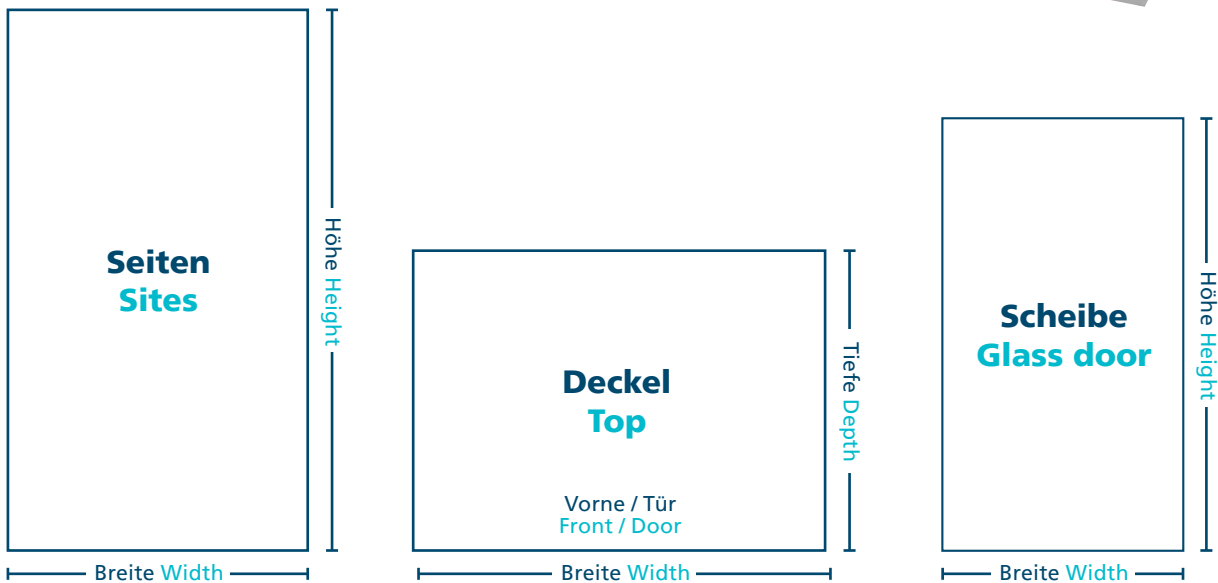

Aufrissdaten Untertheckenkühlschränke Cut file Backbar Cooler

| Artikel-Nr. Model no. | Seiten Sites | | Deckel Top | | Scheibe Glass door | | Anzahl Scheiben Qty glass doors |
|--------------------------|-----------------|----------------|-----------------|----------------|-----------------------|----------------|------------------------------------|
| | Breite Width | Höhe Height | Breite Width | Tiefe Depth | Breite Width | Höhe Height | |
| GCUC100 | 445 | 860 | 598 | 490 | 506 | 715 | 1 |
| GCUC200 | 445 | 860 | 898 | 490 | 355 | 715 | 2 |
| GCUC300 | 445 | 860 | 1345 | 490 | 355 | 715 | 3 |