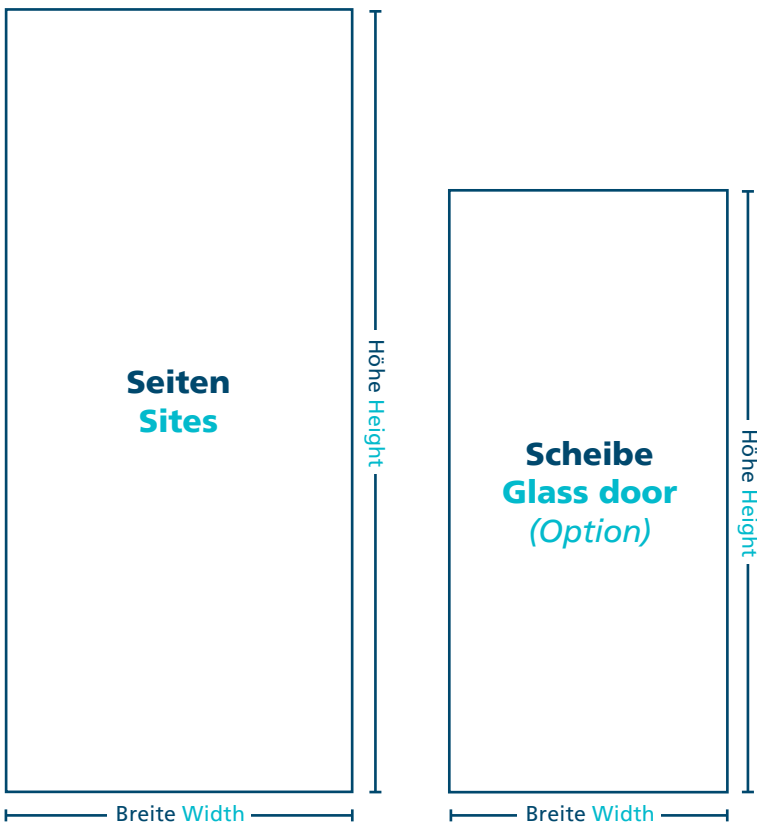

Aufrissdaten Displaykühlschrank Doppeltür Cut file Display Cooler Double Door

Artikel-Nr. Model no.	Seiten Sites		Scheibe Glass door		Leuchtdisplay Illuminated display			
	Breite Width	Höhe Height	Breite Width	Höhe Height	Sichtbare Breite Visible width	Sichtbare Höhe Visible height	Gesamtbreite Total width	Gesamthöhe Total height
GCDC800HD	640	1940	395	1225	950	265	970	285
GCDC800SD	640	1940	357	1120	950	265	970	285
GCDC1050	640	1980	495	1485	1140	265	1160	285