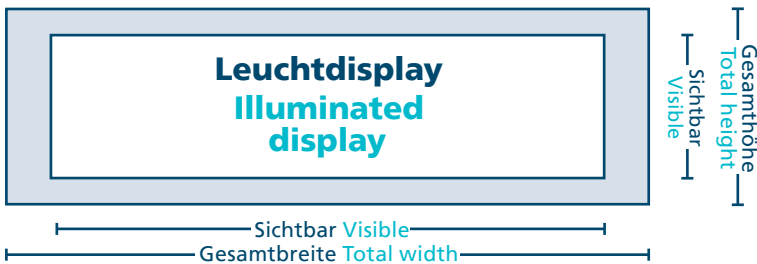

Aufrissdaten Displaykühlschrank Doppeltür Cut file Display Cooler Double Door

Artikel-Nr. Model no.	Seiten Sites		Scheibe Glass door		Leuchtdisplay Illuminated display			
	Breite Width	Höhe Height	Breite Width	Höhe Height	Sichtbare Breite Visible width	Sichtbare Höhe Visible height	Gesamtbreite Total width	Gesamthöhe Total height
GCDC800HD	640	1940	395	1225	950	265	970	285
GCDC800SD	640	1940	357	1120	950	265	970	285
GCDC1050	640	1980	495	1485	1140	265	1160	285