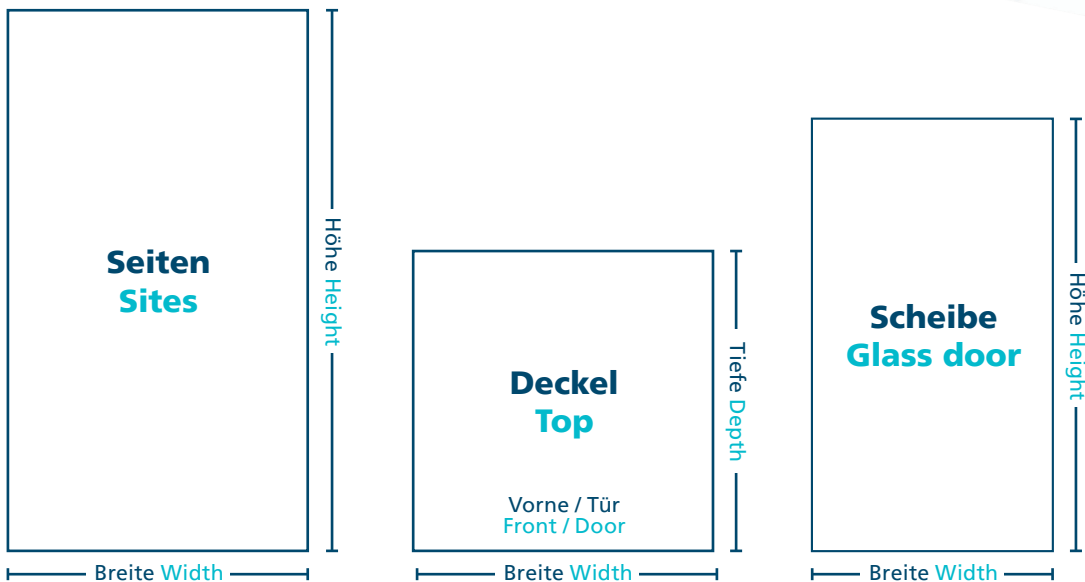

Aufrissdaten Glastürkühlschränke Cut file Glass Door Cooler

Artikel-Nr. Model no.	Seiten Sites		Deckel Lid		Scheibe Glass door	
	Breite Width	Höhe Height	Breite Width	Tiefe Depth	Breite Width	Höhe Height
GCGD155	485	810	535	485	465	715