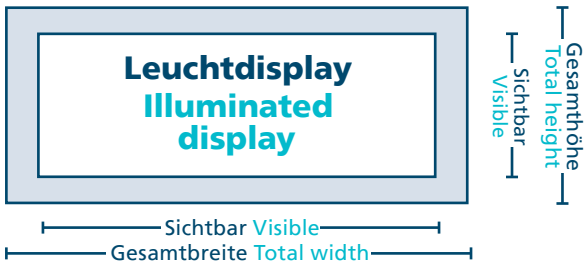

Aufrissdaten Displaykühlschrank Cut file Display Cooler

Artikel-Nr. Model no.	Seiten Sites		Sockel Socket		Scheibe Glass door		Leuchtdisplay Illuminated display			
	Breite Width	Höhe Height	Breite Width	Höhe Height	Breite Width	Höhe Height	Sichtbare Breite Visible width	Sichtbare Höhe Visible height	Gesamtbreite Total width	Gesamthöhe Total height
GCDC130	370	1850	385	225	296	1350	370	125	385	140